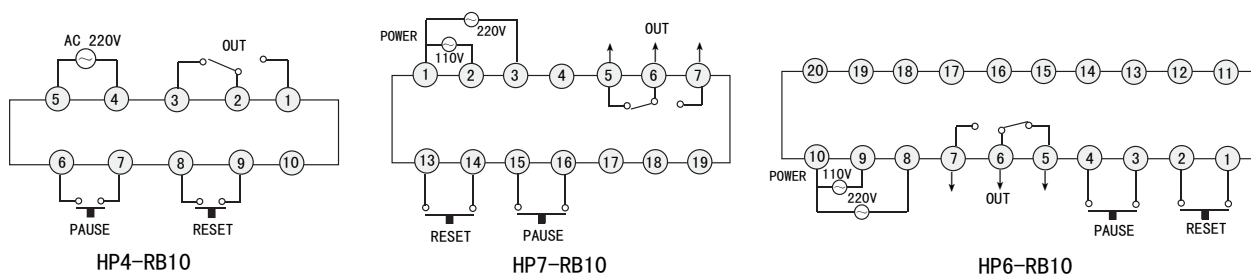

一、型号说明

二、型号种类

型号	尺寸(mm)	定时范围	LED显示位数	输出方式
HP4-RB10	48H×48W×100L	0.01S~999.9H	4位	R、N、F
HP6-RB10	96H×48W×100L	0.01S~999.9H	4位	R、N、F
HP7-RB10	72H×72W×100L	0.01S~999.9H	4位	R、N、F

三、技术参数

电 源	50Hz/60Hz AC 220V/110V±10%
功 耗	<6W
计 时 精 度	±0.5%
复 位 时 间	<0.2S
触 点 负 载	AC 250V 3A 电阻性负载
定 时 范 围	0.01S~999.9H
延 时 范 围	0.1S~999.9H
环 境 温 度	45~75% RH
环 境 湿 度	0℃~+50℃
工 作 寿 命	机械寿命:5百万次以上 电气寿命:额定负载内十万次

四、面板名称

五、 操作流程

六、 输出及复位方式

输出方式的设定	N	F	R
复位			
计时值SET			
显示 0			
OUT输出			
动作说明	输出、显示值均在输入复位之前进行保持。	显示值继续进行。输出在输入复位之前进行保持。	计数值到达设定值后, 显示值保持, 继电器吸合输出至所预定时间后显示值和继电器自动复位进行下一次计时动作。

七、接线图

注：接线如有变动，以出厂仪表接线为准。

八、外形尺寸