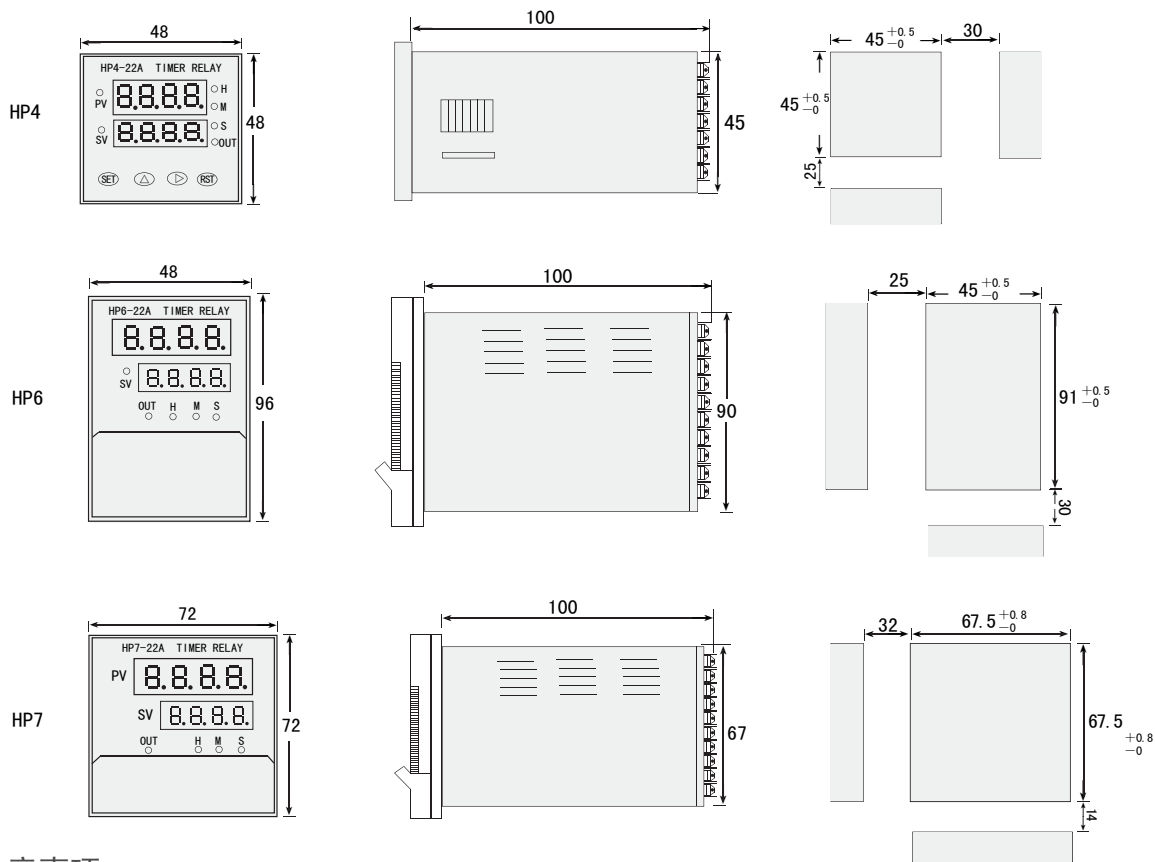

四、面板名称

五、 操作流程

六、 输出及复位方式

输出方式的设定	N	F	R
复位			
计时值SET			
显示 0			
OUT输出			
动作说明	输出、显示值均在输入复位之前进行保持。	显示值继续进行。输出在输入复位之前进行保持。	计数值到达设定值后, 显示值保持, 继电器吸合输出至所预定时间后显示值和继电器自动复位进行下一次计时动作。

七、接线图

注：接线如有变动，以出厂仪表接线为准。

八、外形尺寸