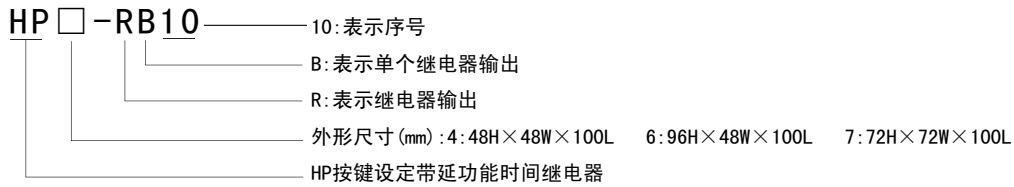

一、型号说明

二、型号种类

型号	尺寸(mm)	定时范围	LED显示位数	输出方式
HP4-RB10	48H×48W×100L	0.01S~999.9H	4位	R、N、F
HP6-RB10	96H×48W×100L	0.01S~999.9H	4位	R、N、F
HP7-RB10	72H×72W×100L	0.01S~999.9H	4位	R、N、F

三、技术参数

电 源	50Hz/60Hz AC 220V/110V±10%
功 耗	<6W
计 时 精 度	±0.5%
复 位 时 间	<0.2S
触 点 负 载	AC 250V 3A 电阻性负载
定 时 范 围	0.01S~999.9H
延 时 范 围	0.1S~999.9H
环 境 温 度	45~75% RH
环 境 湿 度	0℃~+50℃
工 作 寿 命	机械寿命:5百万次以上 电气寿命:额定负载内十万次